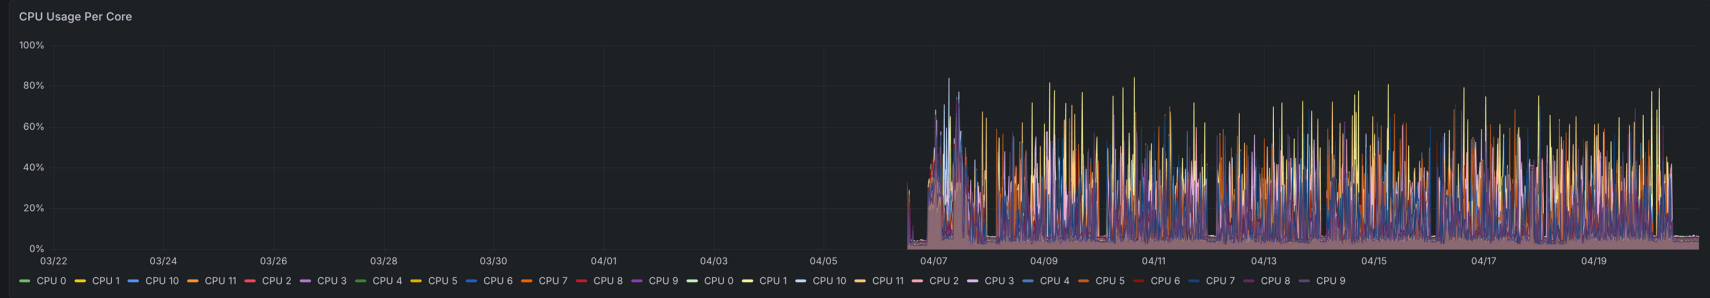

FUTURE METAL
 BABYMETAL - METAL GALAXY 7
 00:02 02:05

◀ ⏸ ▶ 📄 ♥ 🔊 ⋮ 📄 ▶▶ 16 ✕

Grafana

:30300

Grafana — クラスタ可視化

Node and cluster visibility over Prometheus.

Prometheus 上でのノード / クラスタ監視。

Q & A