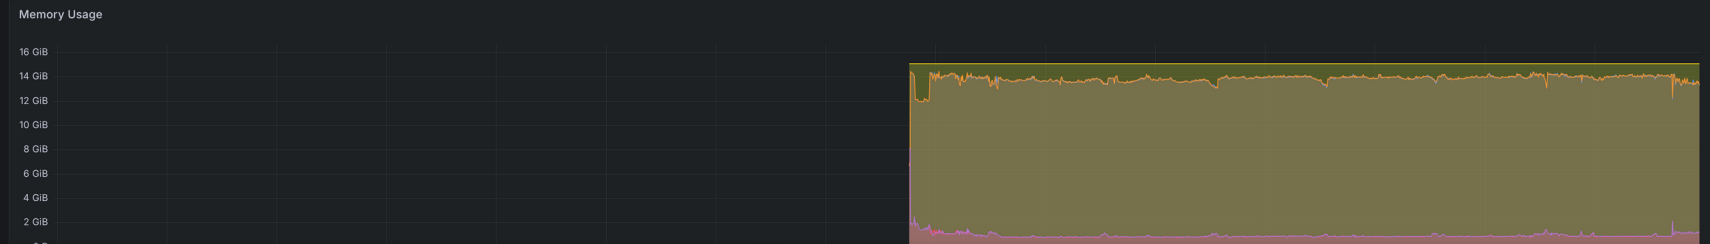

FUTURE METAL
 BABYMETAL - METAL GALAXY 7
 00:02 02:05

◀ ⏸ ▶ 📄 ♥ 🔊 ⋮ 📄 ▶▶ 16 ✕

Grafana

:30300

Grafana — クラスタ可視化

Node and cluster visibility over Prometheus.

Prometheus 上でのノード / クラスタ監視。

Q & A