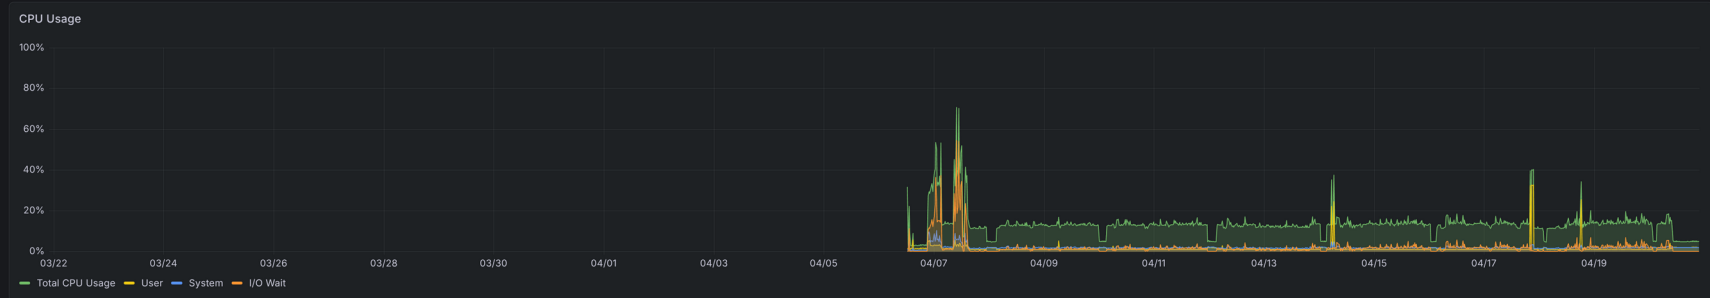

FUTURE METAL
 BABYMETAL - METAL GALAXY 7
 00:02 02:05

◀ ⏸ ▶ 📄 ♥ 🔊 ⋮ 📄 ▶▶ 16 ✕

Grafana

:30300

Grafana — クラスタ可視化

Node and cluster visibility over Prometheus.

Prometheus 上でのノード / クラスタ監視。

Q & A